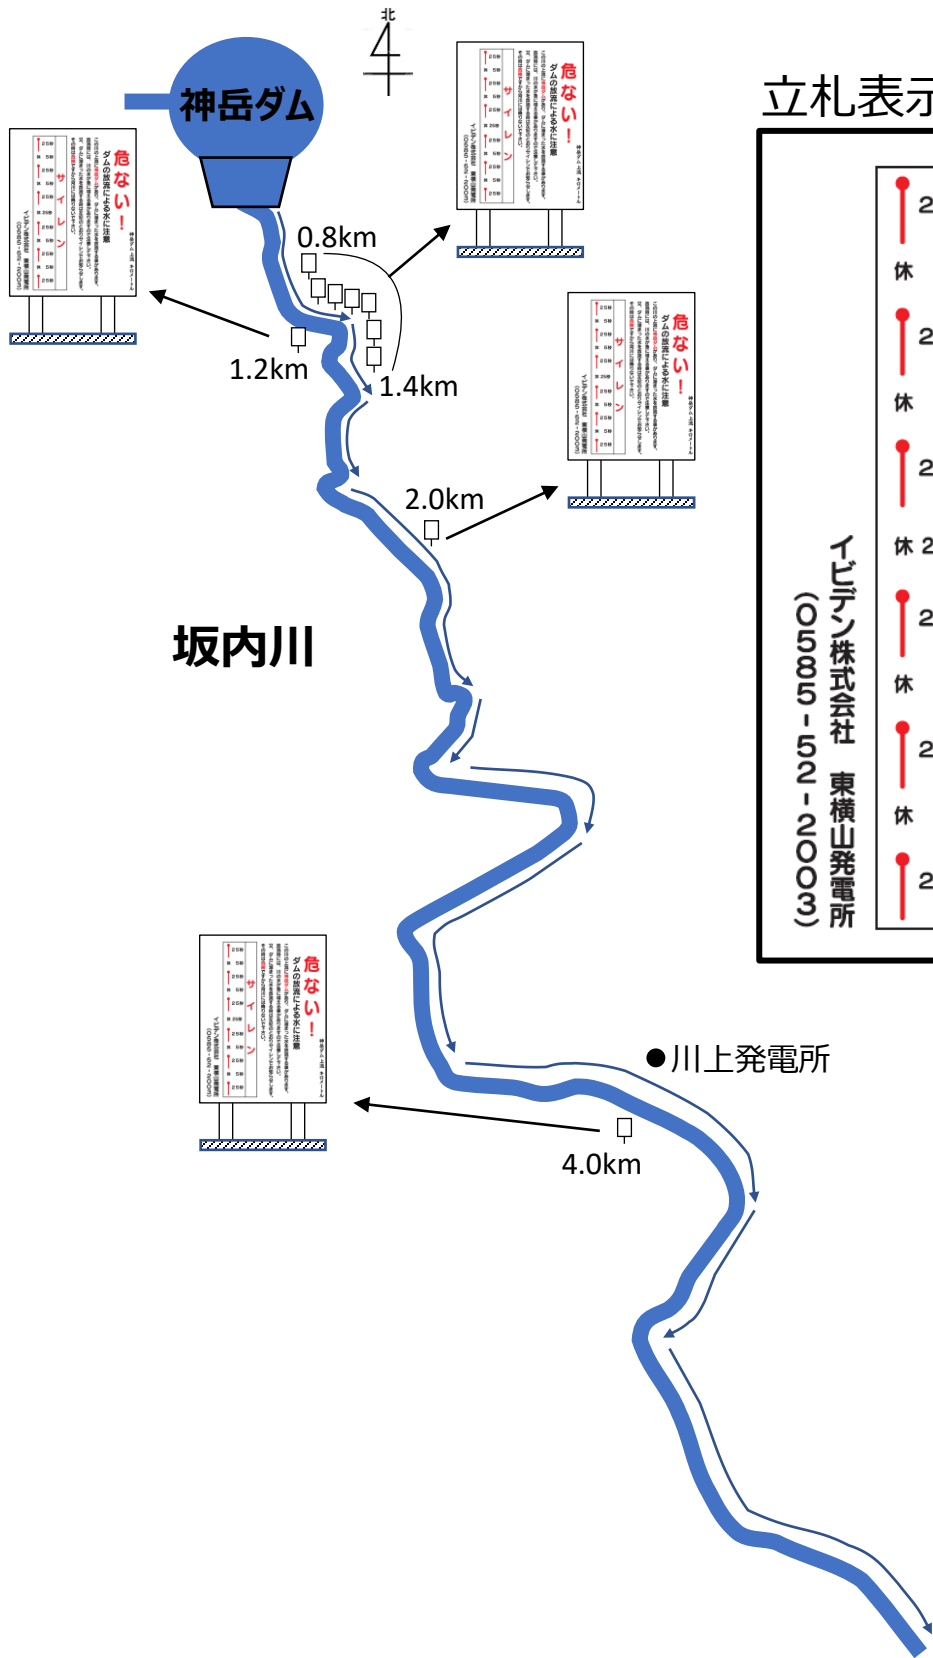

# 神岳ダム 一般周知立札

□ は立札の設置場所です。  
距離は神岳ダムからの距離を記載しています。

## 立札表示の内容

## ダムの放流による水に注意

この川の上流に**神岳ダム**があり、ダムに溜まった水を放流する事があります。  
放流時には、川の水が急に増える事がありますので注意して下さい。  
又、ダムに溜まった水を放流する時は左記のとおりサイレンでお知らせします。  
その時は**危険**ですから河川には降りないで下さい。

25秒	休	5秒	サイレン
25秒	休	5秒	
25秒	休	5秒	
25秒	休	5秒	
25秒	休	5秒	
25秒	休	5秒	
25秒	休	5秒	
25秒	休	5秒	
25秒	休	5秒	
25秒	休	5秒	

イビデン株式会社 東横山発電所

(3030)5225-5225

神岳ダム上流 キロメートル